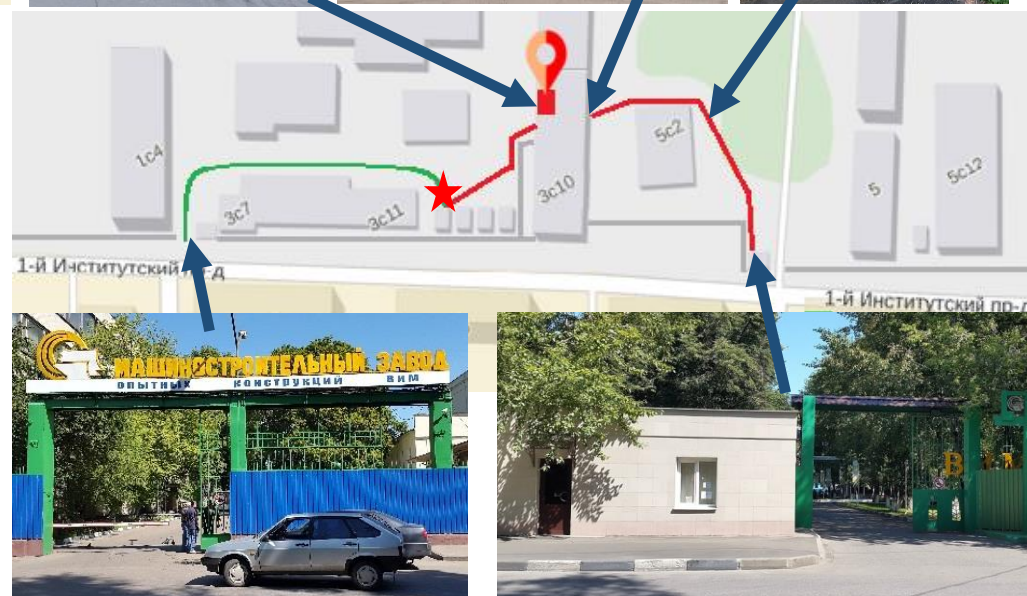

Адрес офиса: 1-й Институтский пр-д д. 3 офис 114, 1 этаж. Тел. 8(495) 730-35-50.

- **Пешком** от м. Рязанский проспект, около 10-15 минут (красная линия на схеме)
- **Общественным транспортом** от м. Рязанский проспект в сторону центра. Выйти следует на остановке «Храм Преподобного Сергия Радонежского». Рядом с остановкой находится ресторан в виде мельницы (**синяя звезда** на схеме). Здесь останавливаются автобусы 143, 143к, 169, 279, 29, 29к; Троллейбусы 63, 63к и все маршрутки. Далее нужно пройти в сторону центра до 2-ой Институтской улицы и повернуть направо. Далее прямо по улице до КПП завода ВИМ (см. фото на схеме). Нужно получить пропуск в компанию «Стальной Стиль», пройти чуть левее через мостик, затем повернуть налево. Вы увидите серое 4-этажное здание – дом 3. Сразу за турникетом на 1ом этаже офис №114.

- **На автомобиле. Из центра:** повернуть налево с Рязанского проспекта нужно на пересечении с Луховицкой улицей (съехав на 2й Вязовский пр-д и развернувшись) затем повернуть направо на ул. Михайлова, затем налево на 2ую Институтскую улицу. Или развернуться на пересечении с ул. Паперника, затем свернуть на 2ую Институтскую улицу.

От МКАД: повернуть с Рязанского проспекта направо на 2-ю Институтскую улицу и ехать до проходной ВИМа. НЕ въезжать! Получить пропуск и пройти в офис пешком (описание выше).

При самовывозе Ваш товар может находиться на другом складе, не около нашего офиса, поэтому приезд **обязательно!** заранее согласовать с менеджером по телефону или почте. Без согласия менеджера въезжать не следует, въезд на территорию завода платный. Въезд осуществляется через ворота завода МЗОК, рядом со зданием 1с4. Далее направо и до нашего склада №18 (**красная звезда** на схеме).