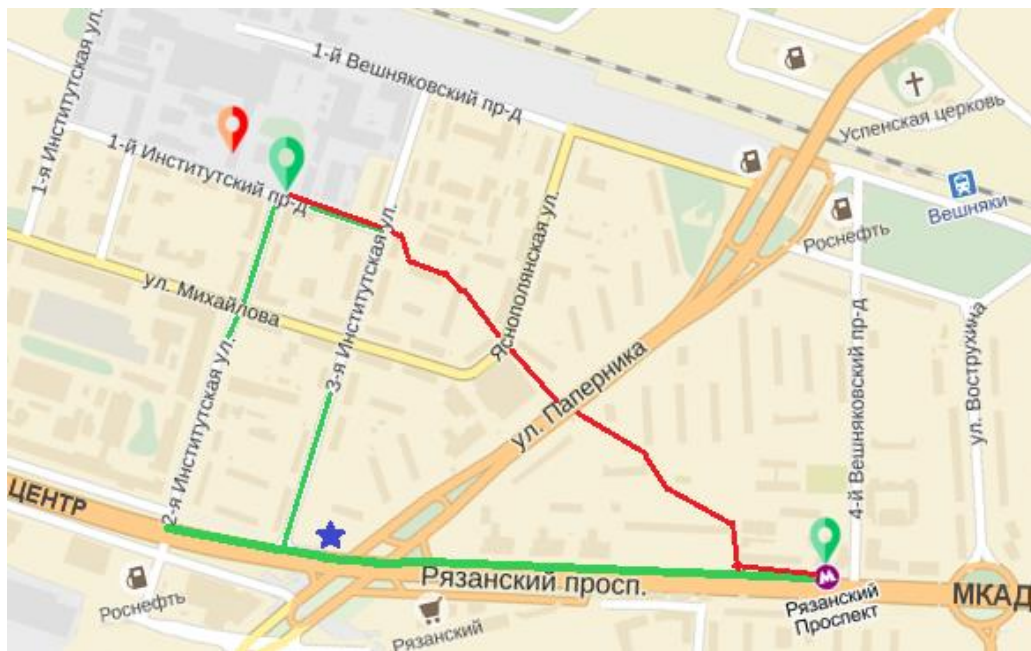

Адрес офиса: 1-й Институтский пр-д д. 3 офис 114, 1 этаж. Тел. 8(495) 730-35-50.

- **Пешком** от м. Рязанский проспект, около 10-15 минут (красная линия на схеме)
- **Общественным транспортом** от м. Рязанский проспект в сторону центра. Выйти следует на остановке «Храм Преподобного Сергия Радонежского». Рядом с остановкой находится ресторан в виде мельницы (**синяя звезда** на схеме). Здесь останавливаются автобусы 143, 143к, 169, 279, 29, 29к; Троллейбусы 63, 63к и все маршрутки. Далее нужно пройти в сторону центра до 2-ой Институтской улицы и повернуть направо. Далее прямо по улице до КПП завода ВИМ (см. фото на схеме). Нужно получить пропуск в компанию «Стальной Стиль», пройти чуть левее через мостик, затем повернуть налево. Вы увидите серое 4-этажное здание – дом 3. Сразу за турникетом на 1ом этаже офис №114.

- **На автомобиле. Из центра:** повернуть налево с Рязанского проспекта нужно на пересечении с Луховицкой улицей (съехав на 2й Вязовский пр-д и развернувшись) затем повернуть направо на ул. Михайлова, затем налево на 2ую Институтскую улицу. Или развернуться на пересечении с ул. Паперника, затем свернуть на 2ую Институтскую улицу.

От МКАД: повернуть с Рязанского проспекта направо на 2-ю Институтскую улицу и ехать до проходной ВИМа. НЕ въезжать! Получить пропуск и пройти в офис пешком (описание выше).

При самовывозе Ваш товар может находиться на другом складе, не около нашего офиса, поэтому приезд **обязательно!** заранее согласовать с менеджером по телефону или почте. Без согласия менеджера въезжать не следует, въезд на территорию завода платный. Въезд осуществляется через ворота завода МЗОК, рядом со зданием 1с4. Далее направо и до нашего склада №18 (**красная звезда** на схеме).